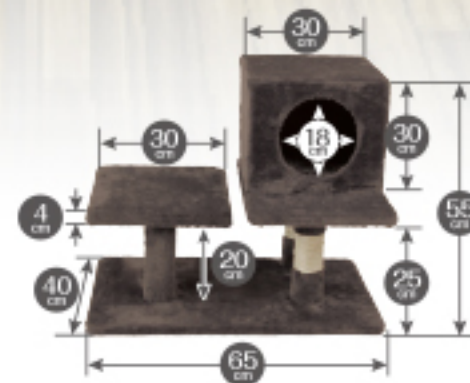

type
Separate

High

Tour de Mimi

Middle

type
Normal

成長に合わせて組み替えが出来る
キャットタワー

やんちゃで高い場所が危険な子猫時は
低いステップでワイドに遊べるセパレートタイプに

成猫時は多段ステップで
上下運動が出来るノーマルタイプに

2way
組み替え
可能

type
Separate

type
Normal

商品名: Tour de mimi high type
品番: TDM-01
JAN: 4973640008971
材質: MDF・麻・ポリエステル・紙管・プラスチック

商品名: Tour de mimi middle type
品番: TDM-02
JAN: 4973640008988
材質: MDF・麻・ポリエステル・紙管・プラスチック

High type / ベージュ size: W50×D50×H170cm (ノーマルタイプ時)

Middle type / ブラウン size: W65×D40×H111cm (ノーマルタイプ時)